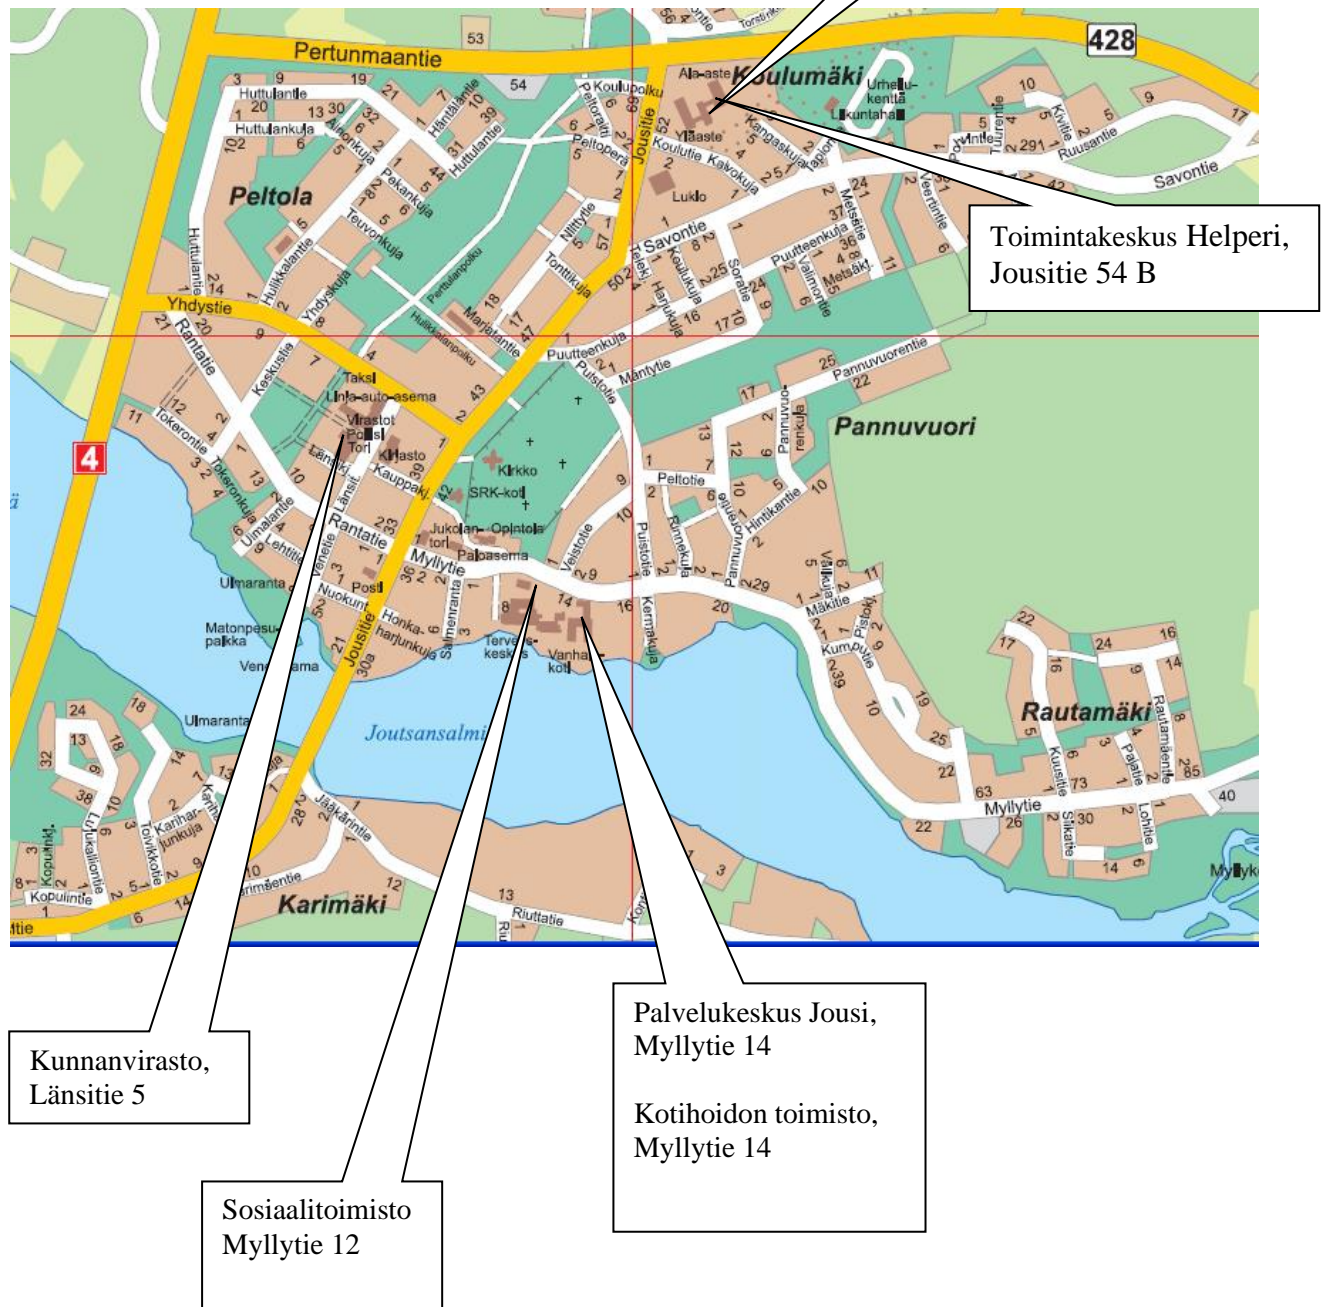

Perusturvan vastualueen toimipaikat Joutsan taajamassa

Perusturvan vastuupaikat Leivonmäen taajamassa

Palvelukeskus Huuonhovi/  
Mäntypirtti  
Rutavaarintie 1