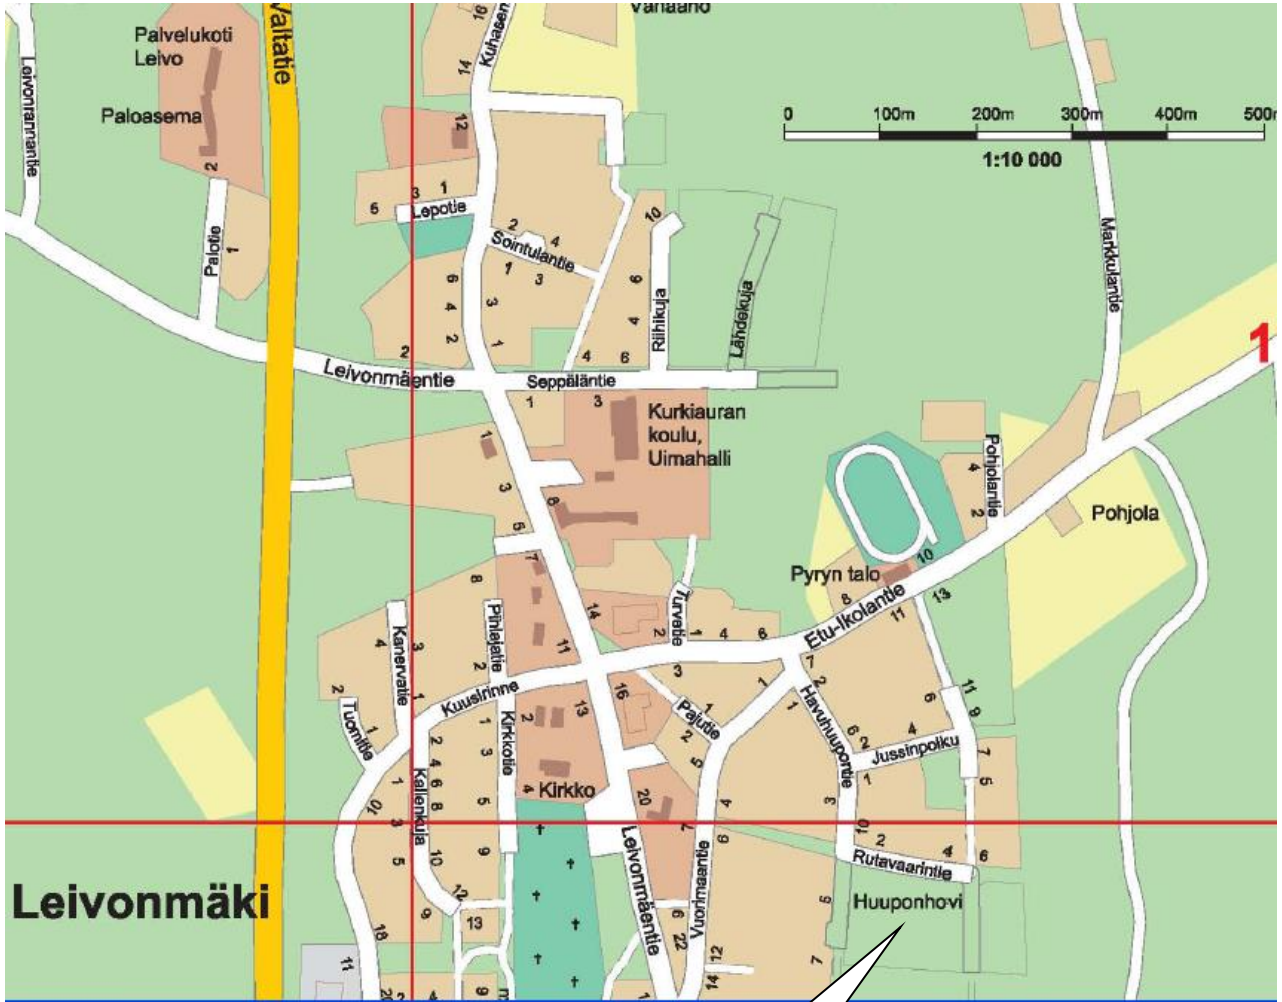

Perusturvan vastualueen toimipaikat Joutsan taajamassa

Perusturvan vastuupaikat Leivonmäen taajamassa

Palvelukeskus Huuonhovi/  
Mäntypirtti  
Rutavaarintie 1