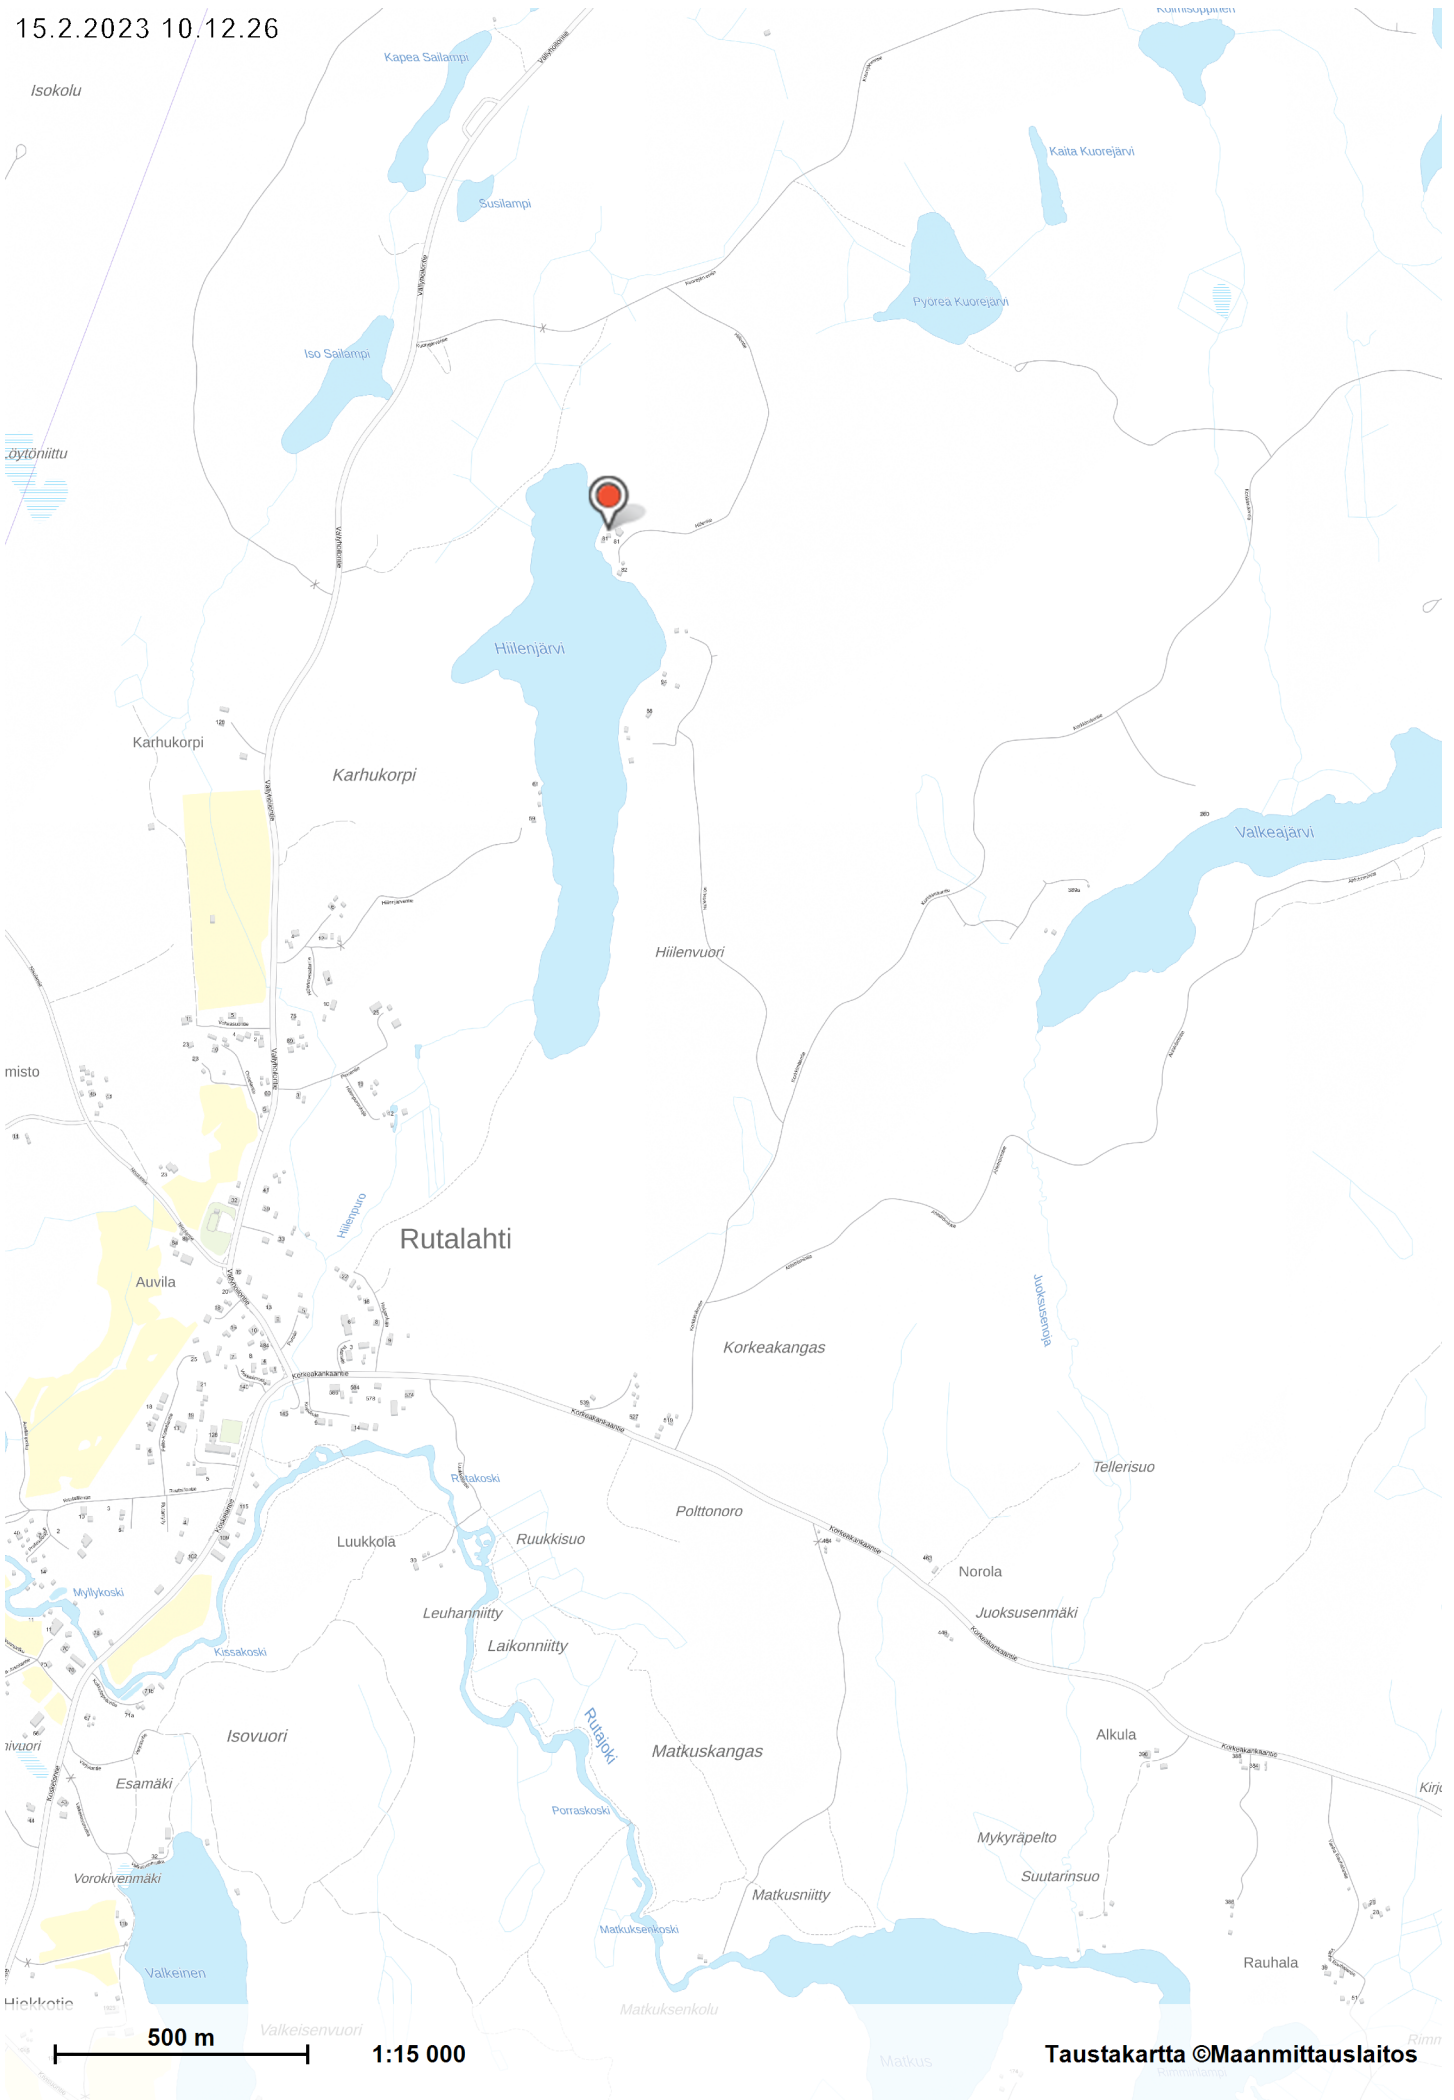

15.2.2023 10.12.26

Isokalu

öyönmittu

500 m

1:15 000

Taustakartta ©Maanmittauslaitos

Riina