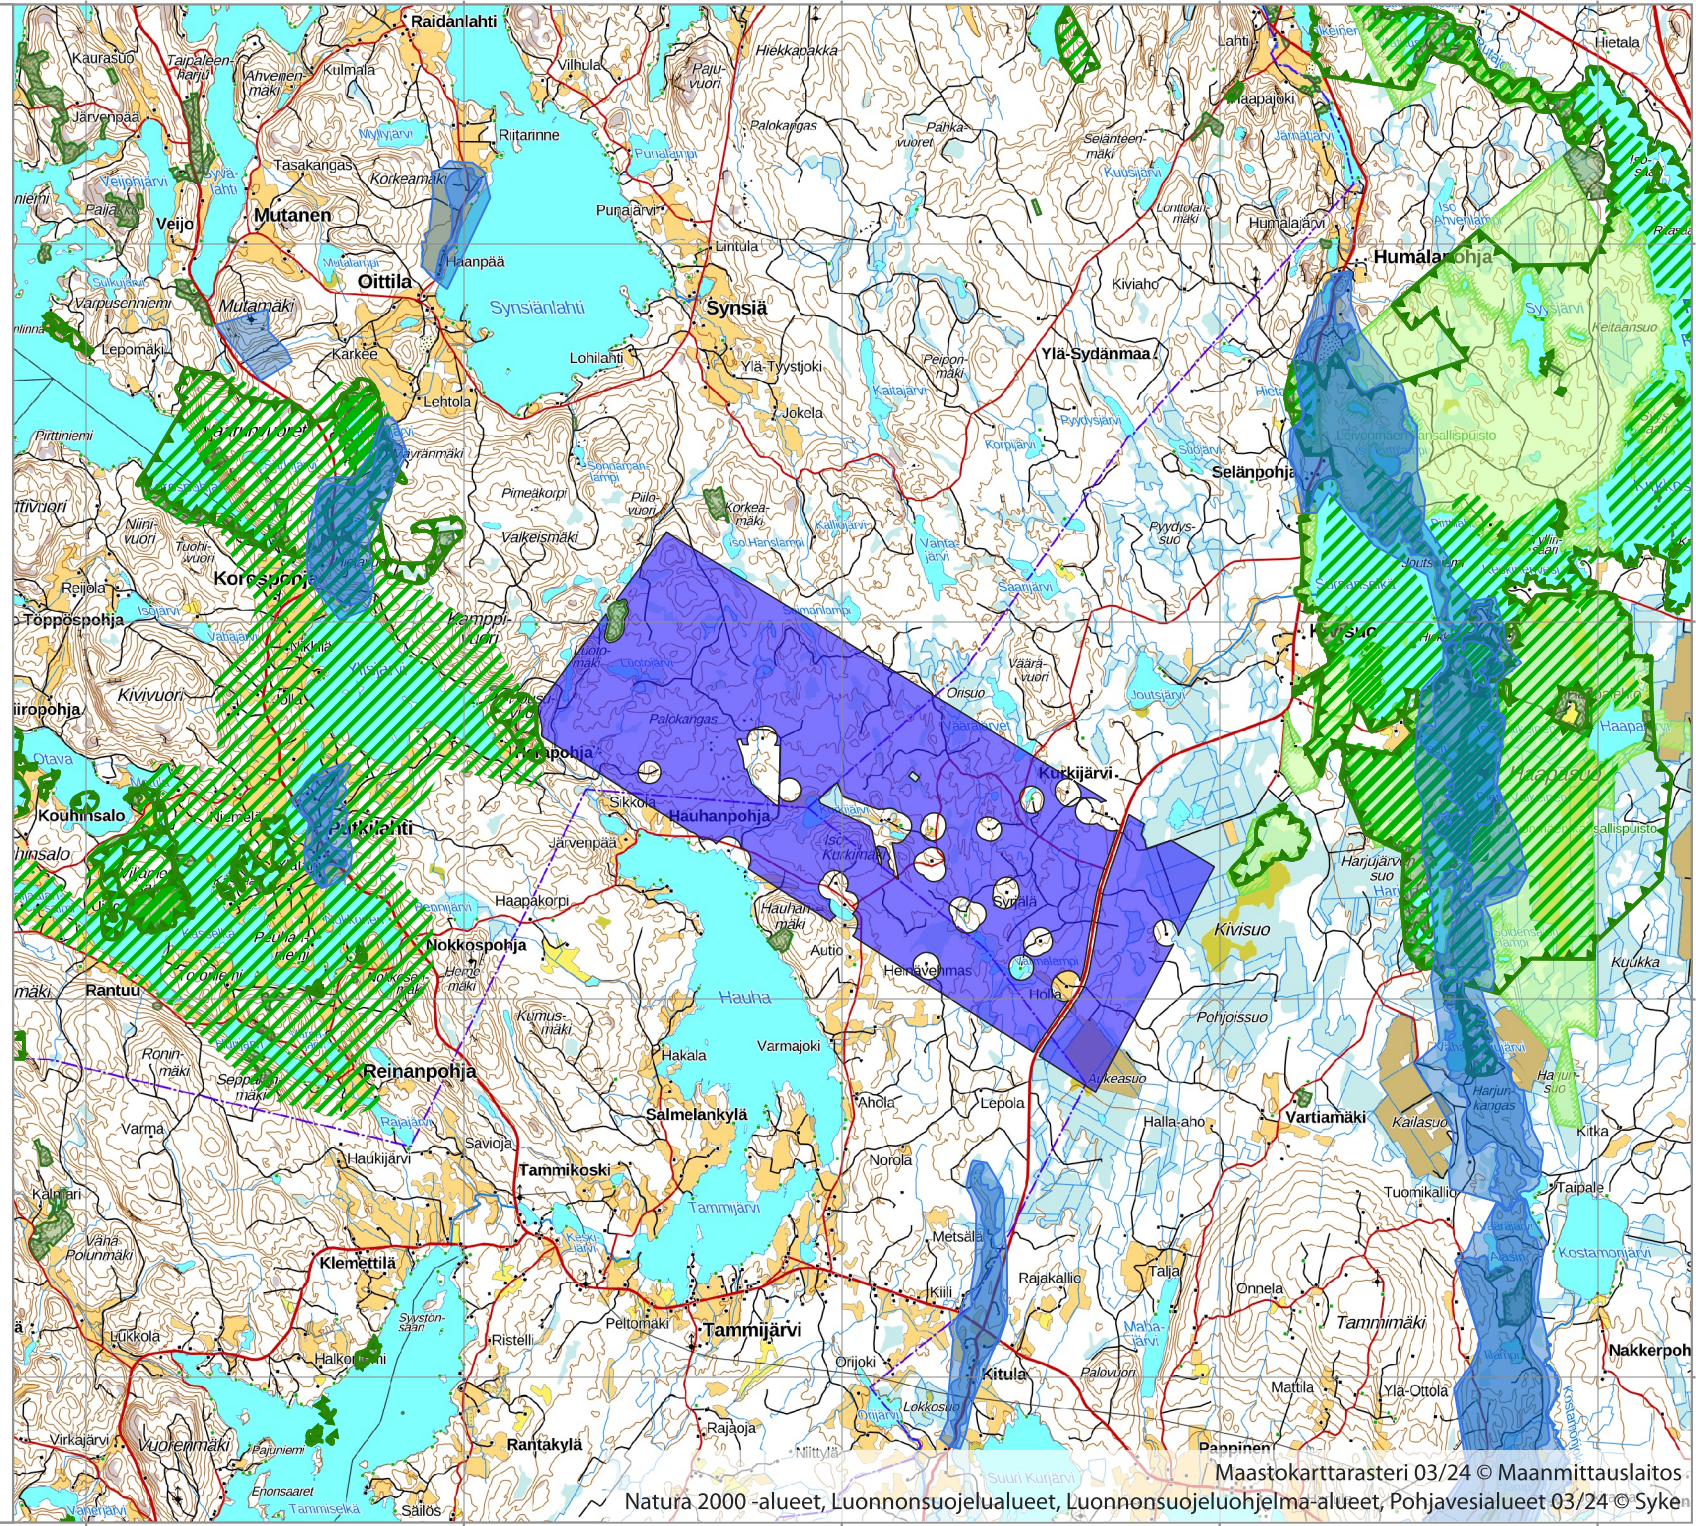

425000E 430000E 435000E 440000E 445000E 450000E

Yleiskartta Vatsa EMX Finland Oy

Sijainti: Joutsa, Jyväskylä, Luhanka
Pinta-ala: 2516,71 ha
Mittakaava: 1:100000
Päivämäärä: 01.03.2024

-  Vaarausalue
-  Pohjavesialue
-  Natura 2000 -alue
-  Luonnonsuojeluohjelma
-  Luonnonsuojelualue
-  Yksityinen luonnonsuojelualue

425000E 430000E 435000E 440000E 445000E 450000E

6870000N
6865000N
6860000N
6855000N

6870000N
6865000N
6860000N
6855000N