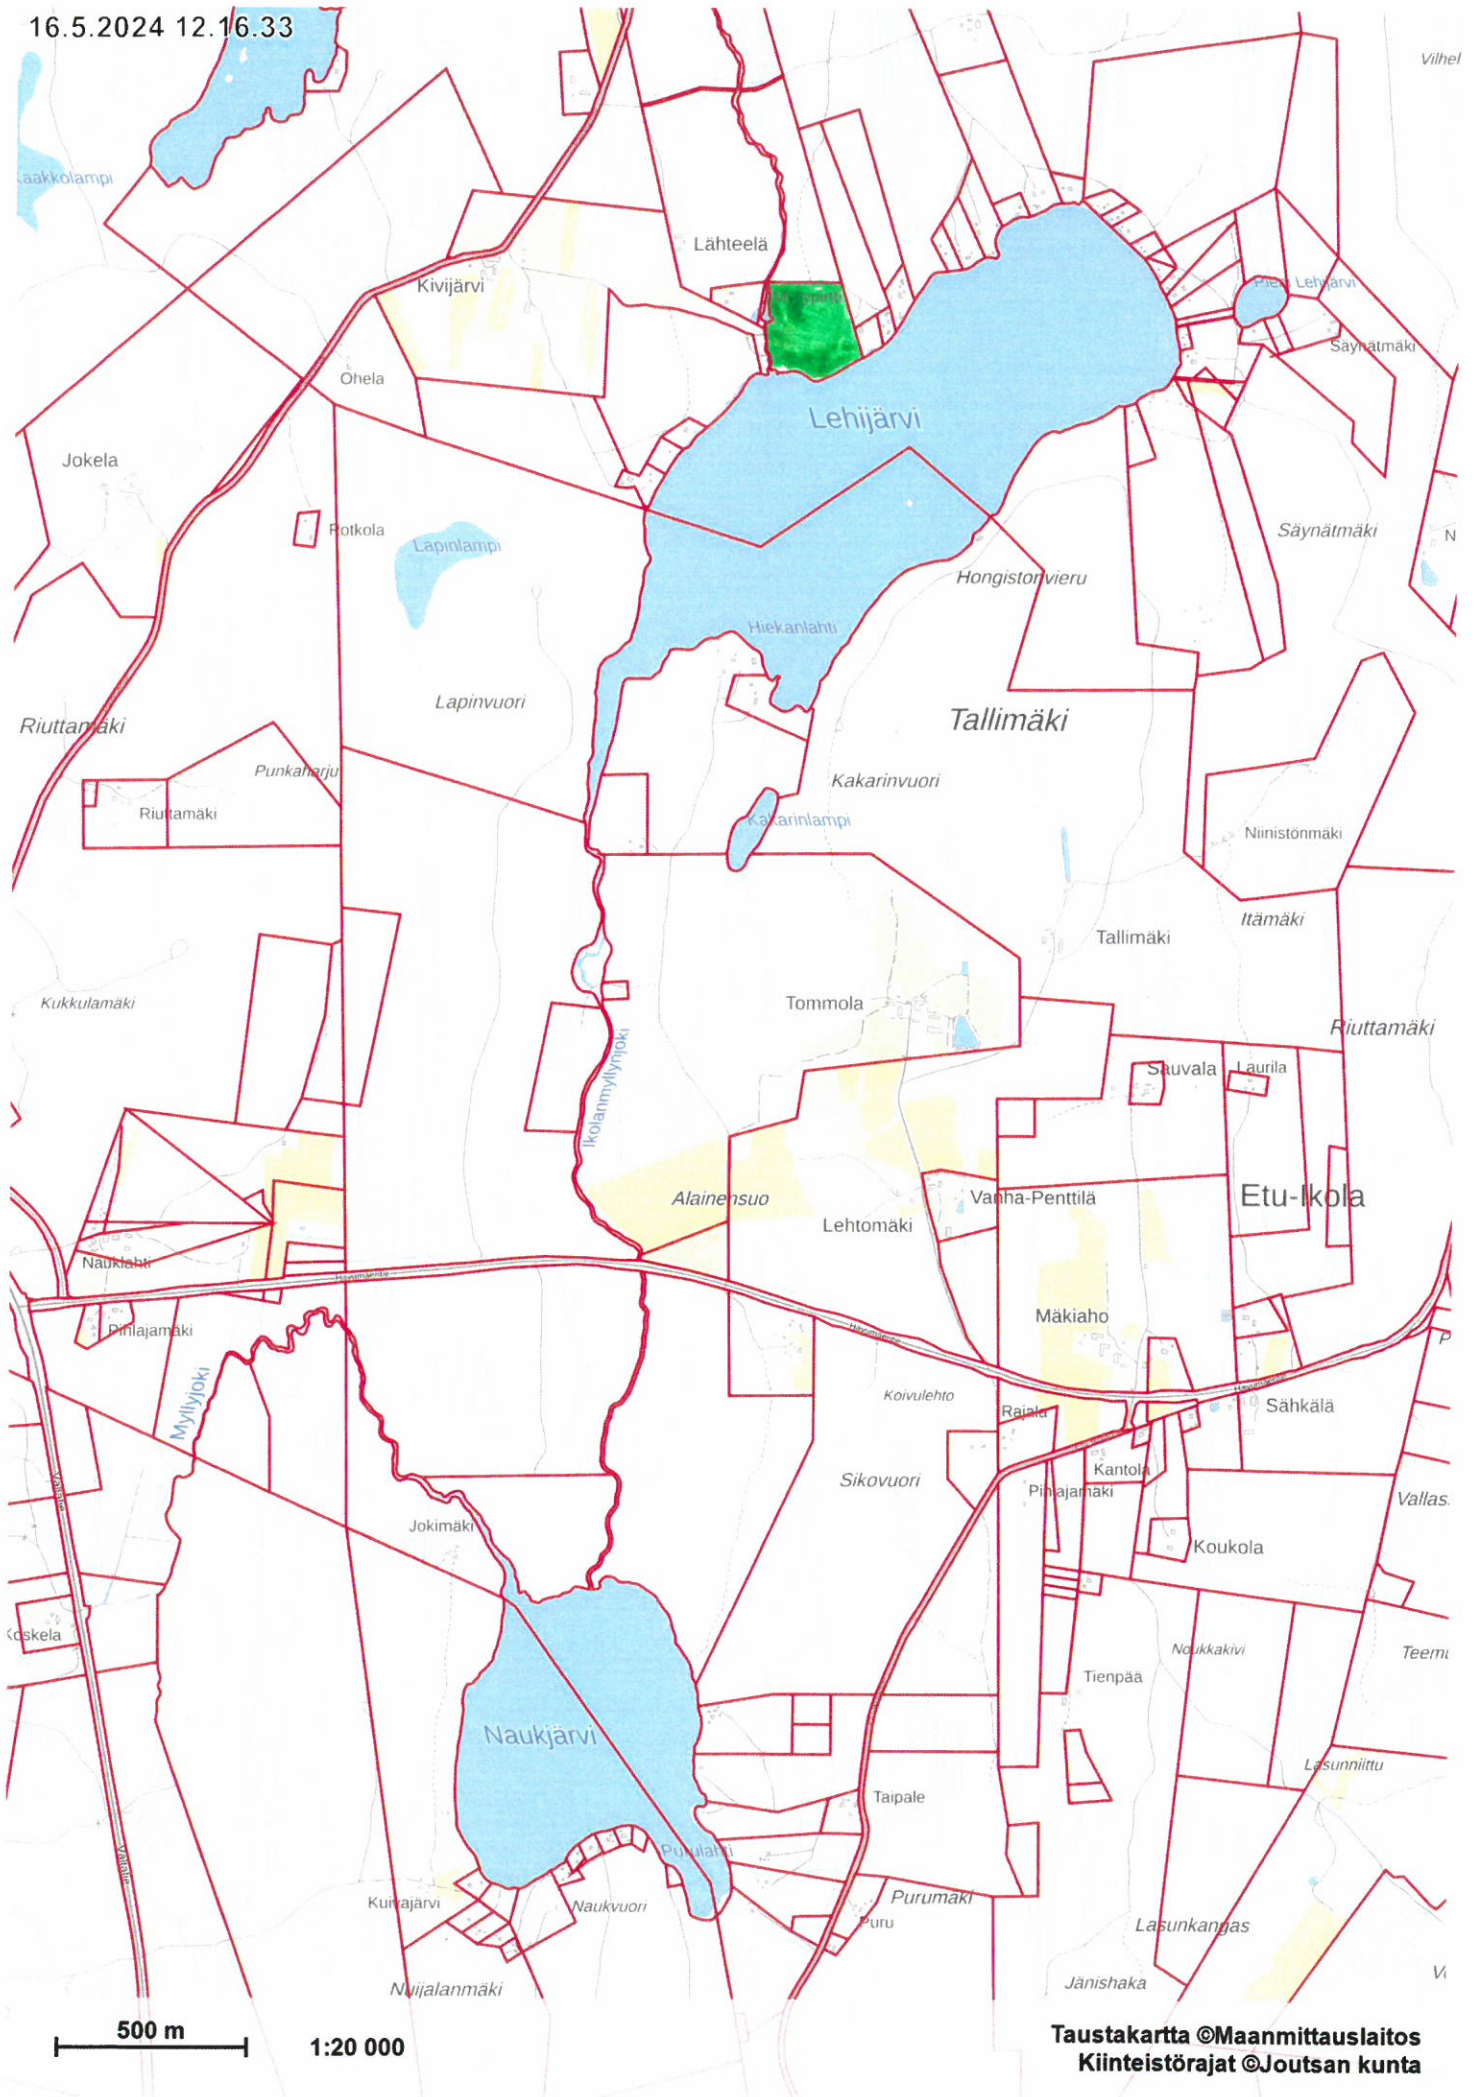

16.5.2024 12.16.33

Vihel

N

P

V

500 m

1:20 000

Taustakartta ©Maanmittauslaitos
Kiinteistörajat ©Joutsen kunta