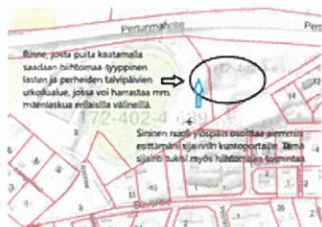

20.8.2019 Kerää osallistujia Lähetytty kuntaan

2.9.2019 Lähetytty kuntaan

2.9.2019

Aloitteen sisältö

Talven riemuihin kuuluu mäenlasku. Joutsassa mäenlaskupaikat ovat vähissä ja siksi esitän, että Joutsan kunta perustaa hiihtomaan urheilukentän itäpuoliselle alueelle.

Liitteet

Hiihtomaan sijainti kartalla

Aloitteen lisätiedot

Rinteen sijainti on Joutsan urheilukentän itäpuolella, Google Mapsin koordinaatit kohteeseen: 61.748063, 26.131574

Vastuhenkilö

Petteri Oksanen

Joutsa