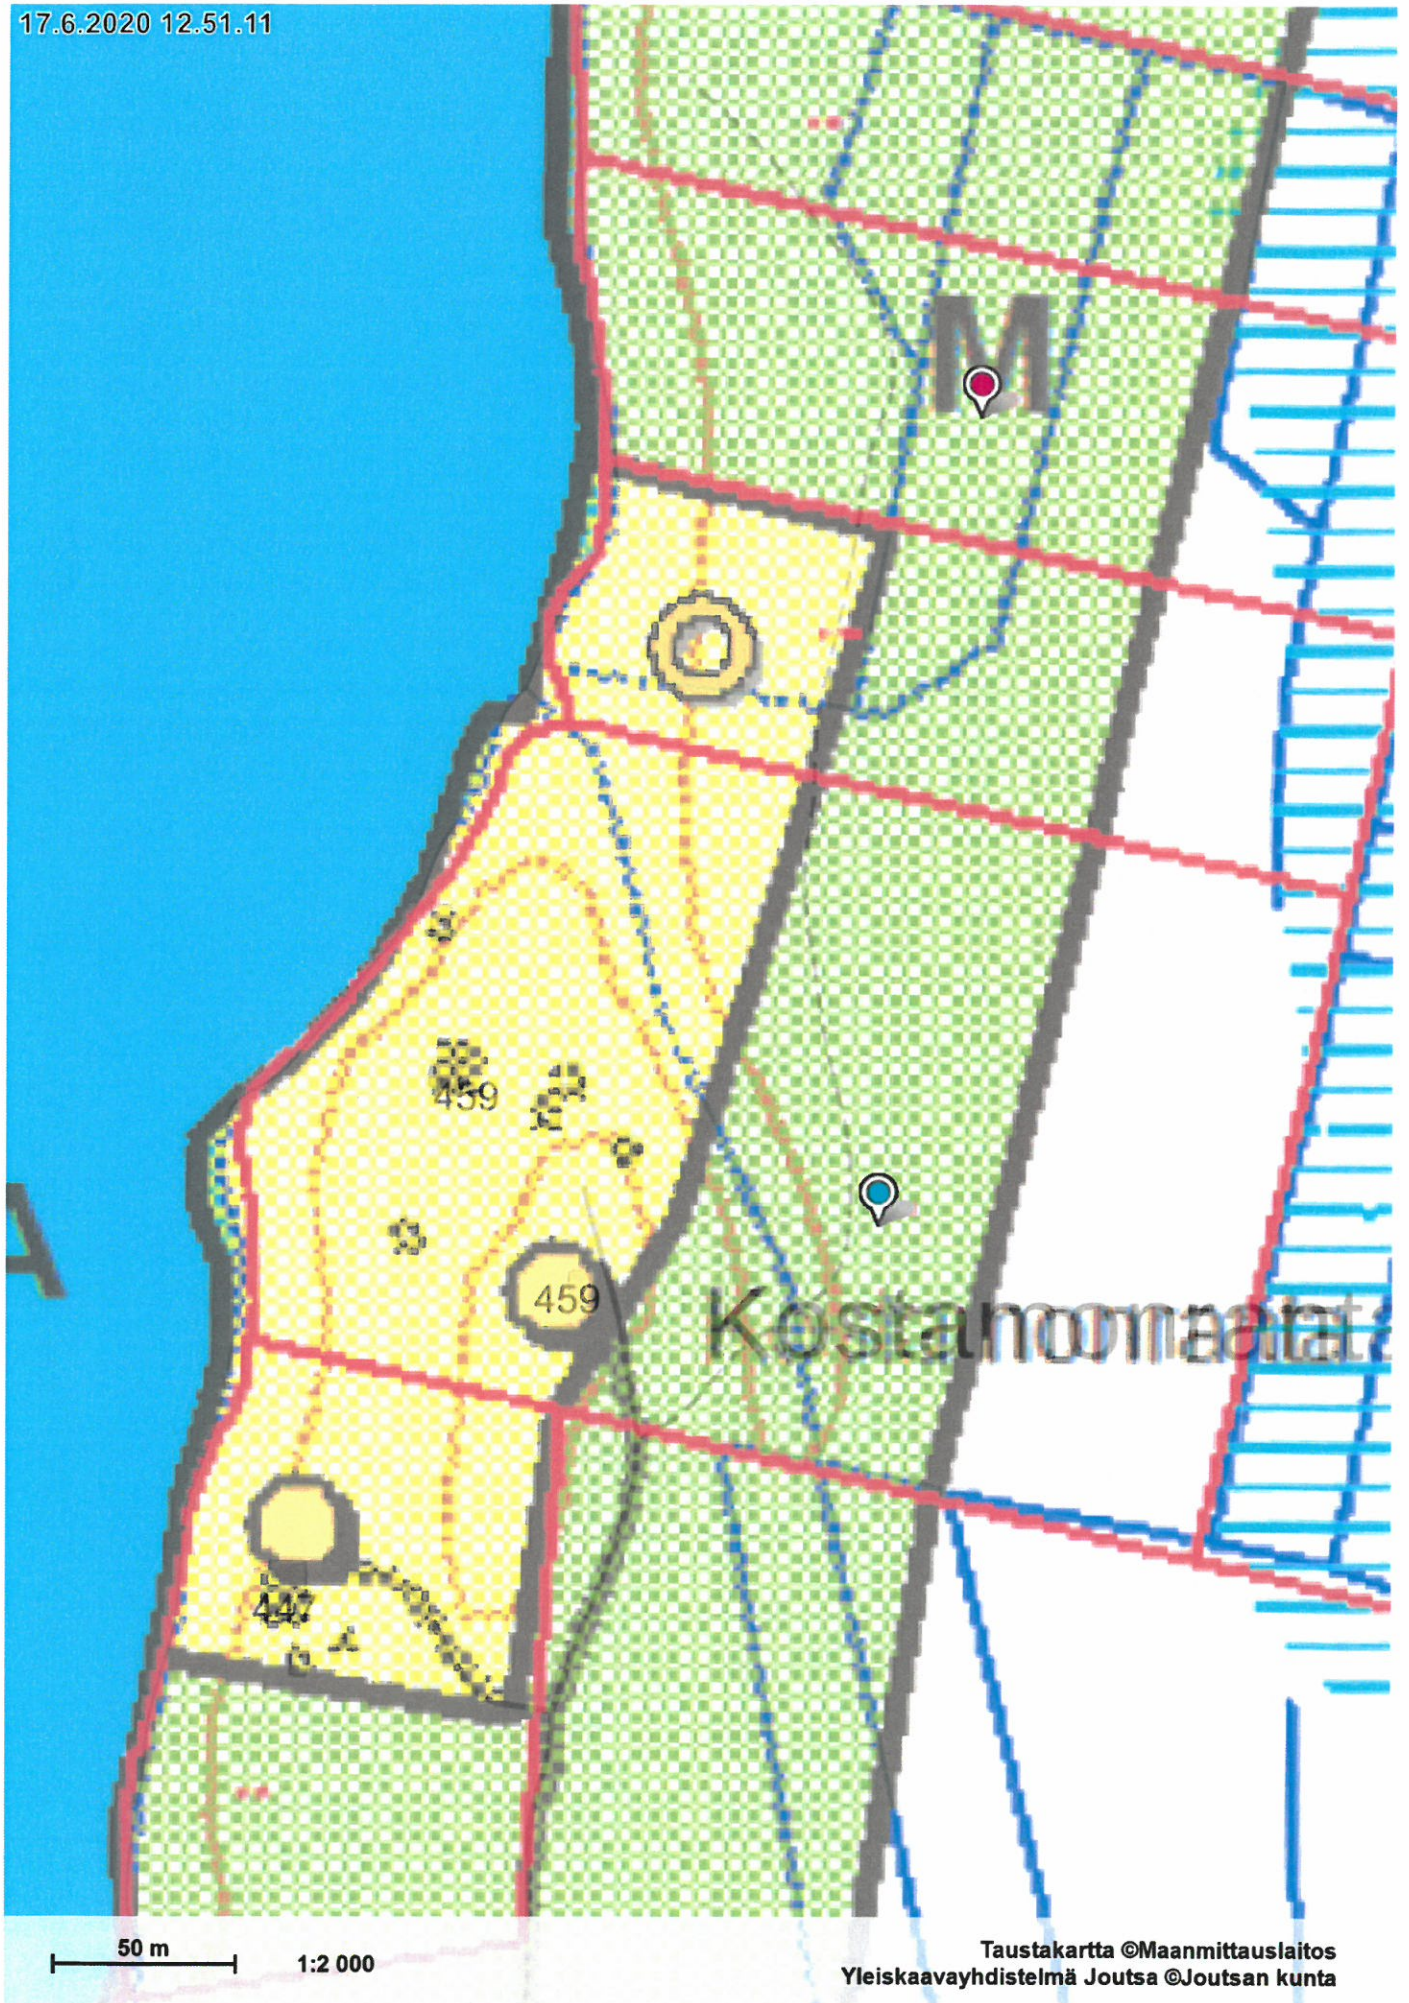

17.6.2020 12.51.11

50 m 1:2 000

Taustakartta ©Maanmittauslaitos  
Yleiskaavayhdistelmä Joutsa ©Joutsan kunta

17.6.2020 12.52.36

1:50 000

Taustakartta ©Maanmittauslaitos