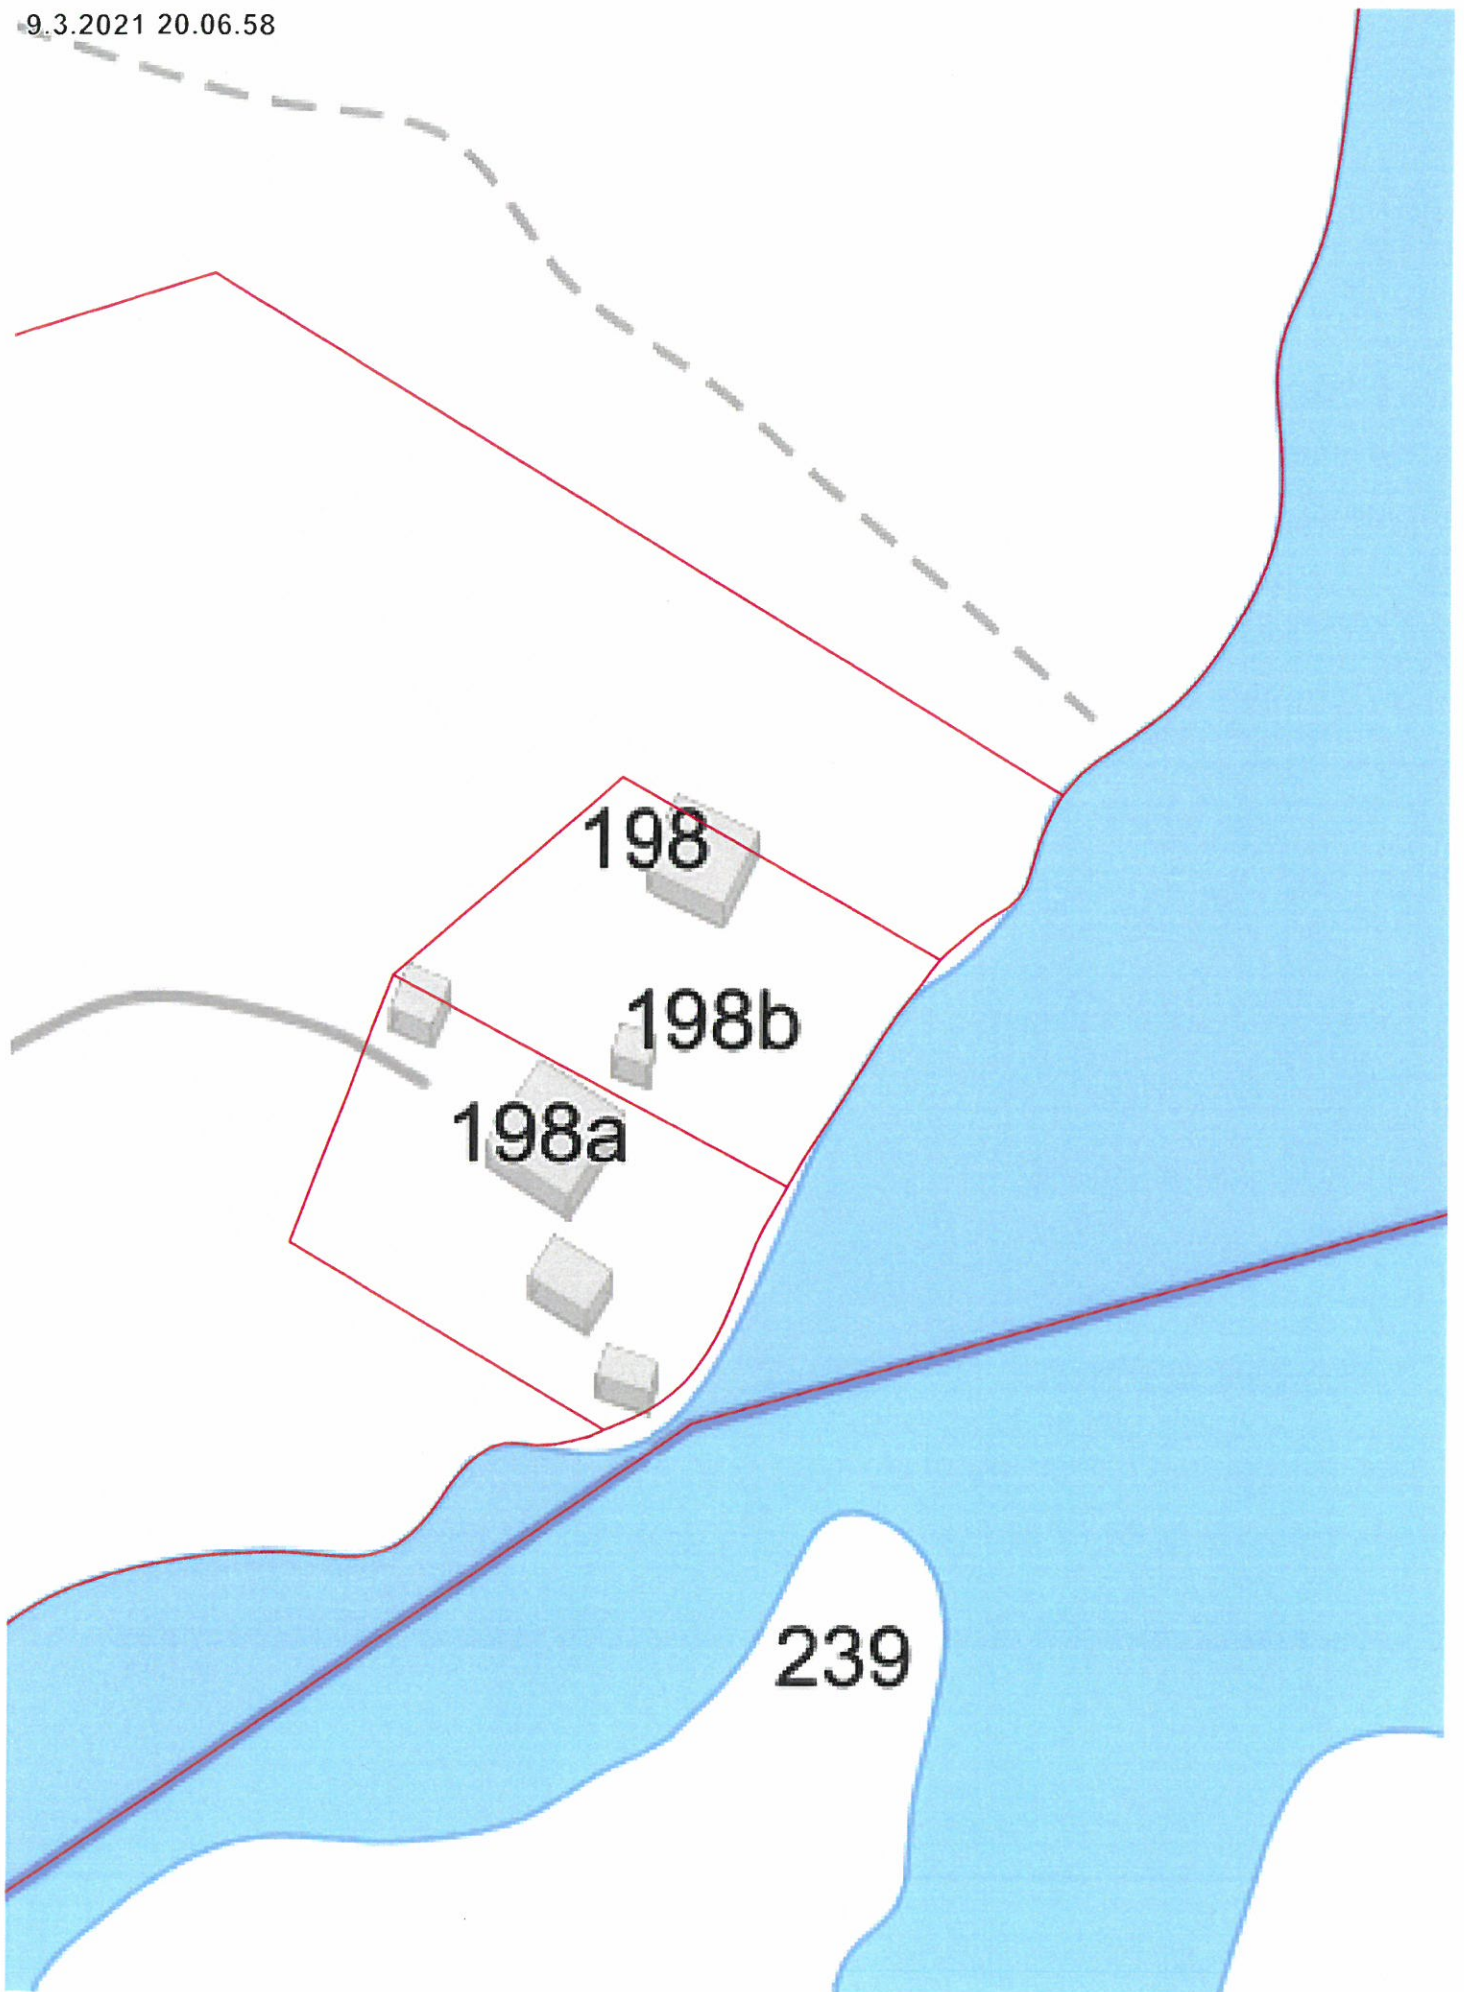

LOMARAK. KERROSALA 66m²+14
FILAVUUS 280m³

TONTIN PINTA-ALA 2150 m²

KERROSALALASKELMA	
KESÄKUNTO	66 m ²
SAUNA	14 m ²
RAK. NYT	30 m ²
YHTEENSÄ	110 m²

20 m 1:1 000

äseniemi

P

250 m | 1:10 000