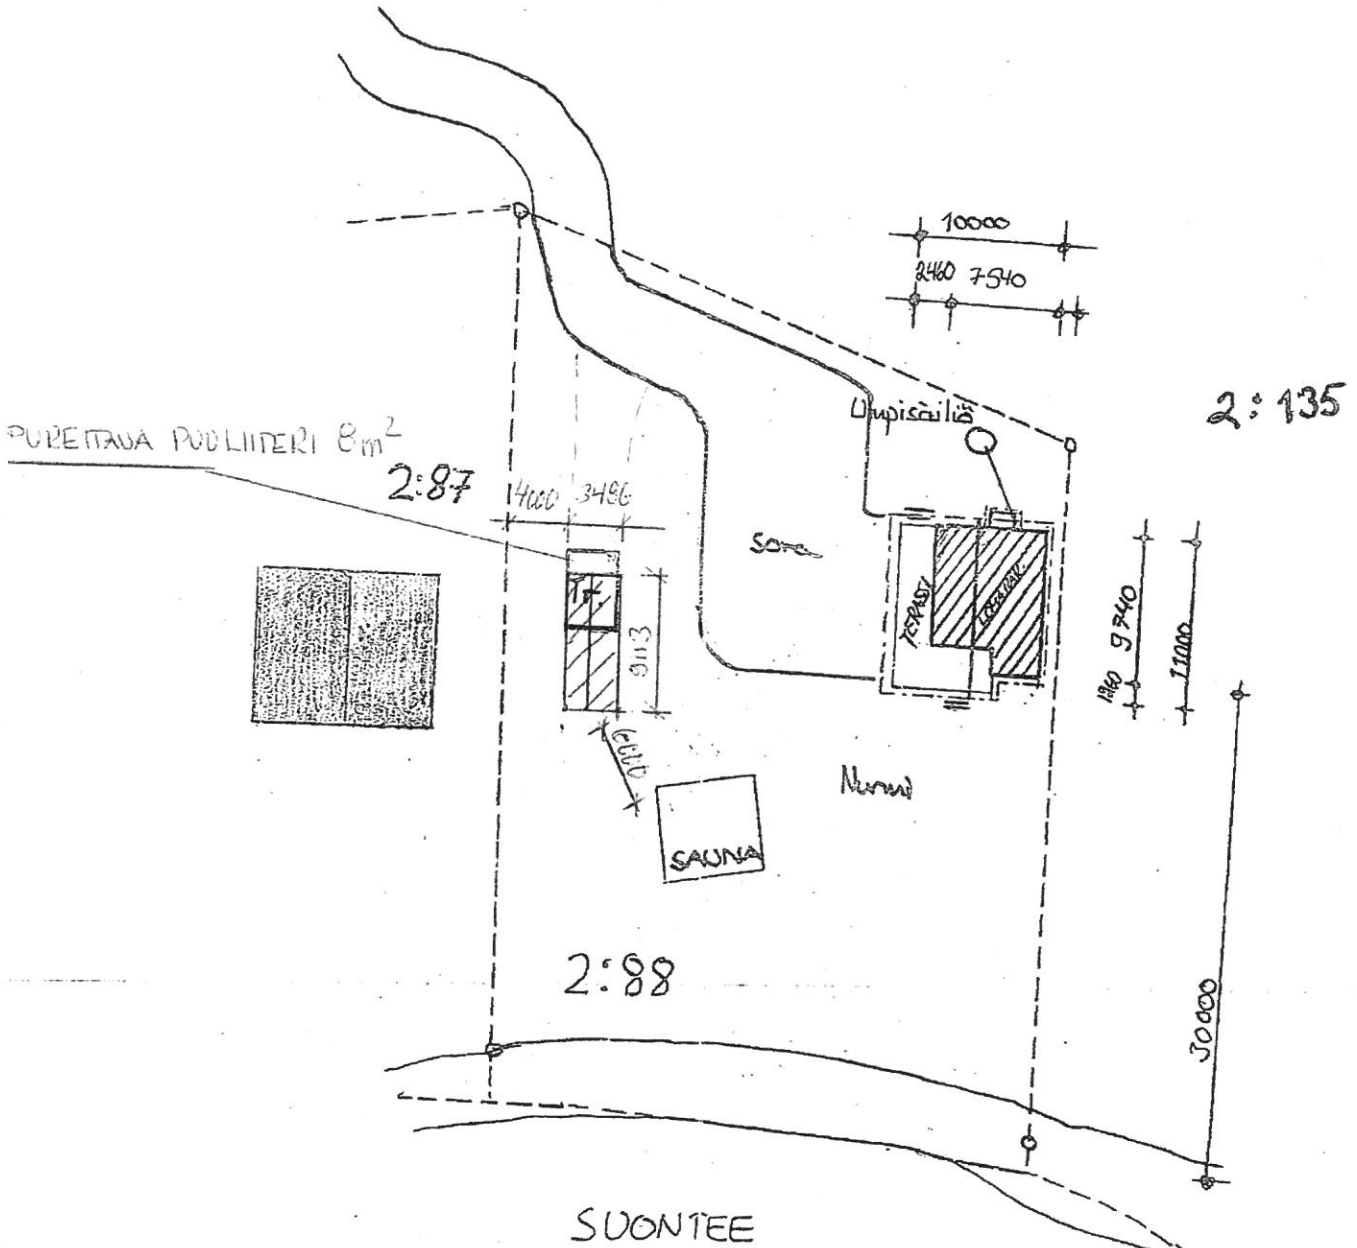

LOMARAK. KERROSALA 66m²+14
FILAVUUS 280m³

TONTIN PINTA-ALA 2150 m²

KERROSALALASKELMA	
KESÄKUNTO	66 m ²
SAUNA	14 m ²
RAK. NYT	30 m ²
YHTEENSÄ	110 m²

20 m 1:1 000

äseniemi

P

250 m | 1:10 000