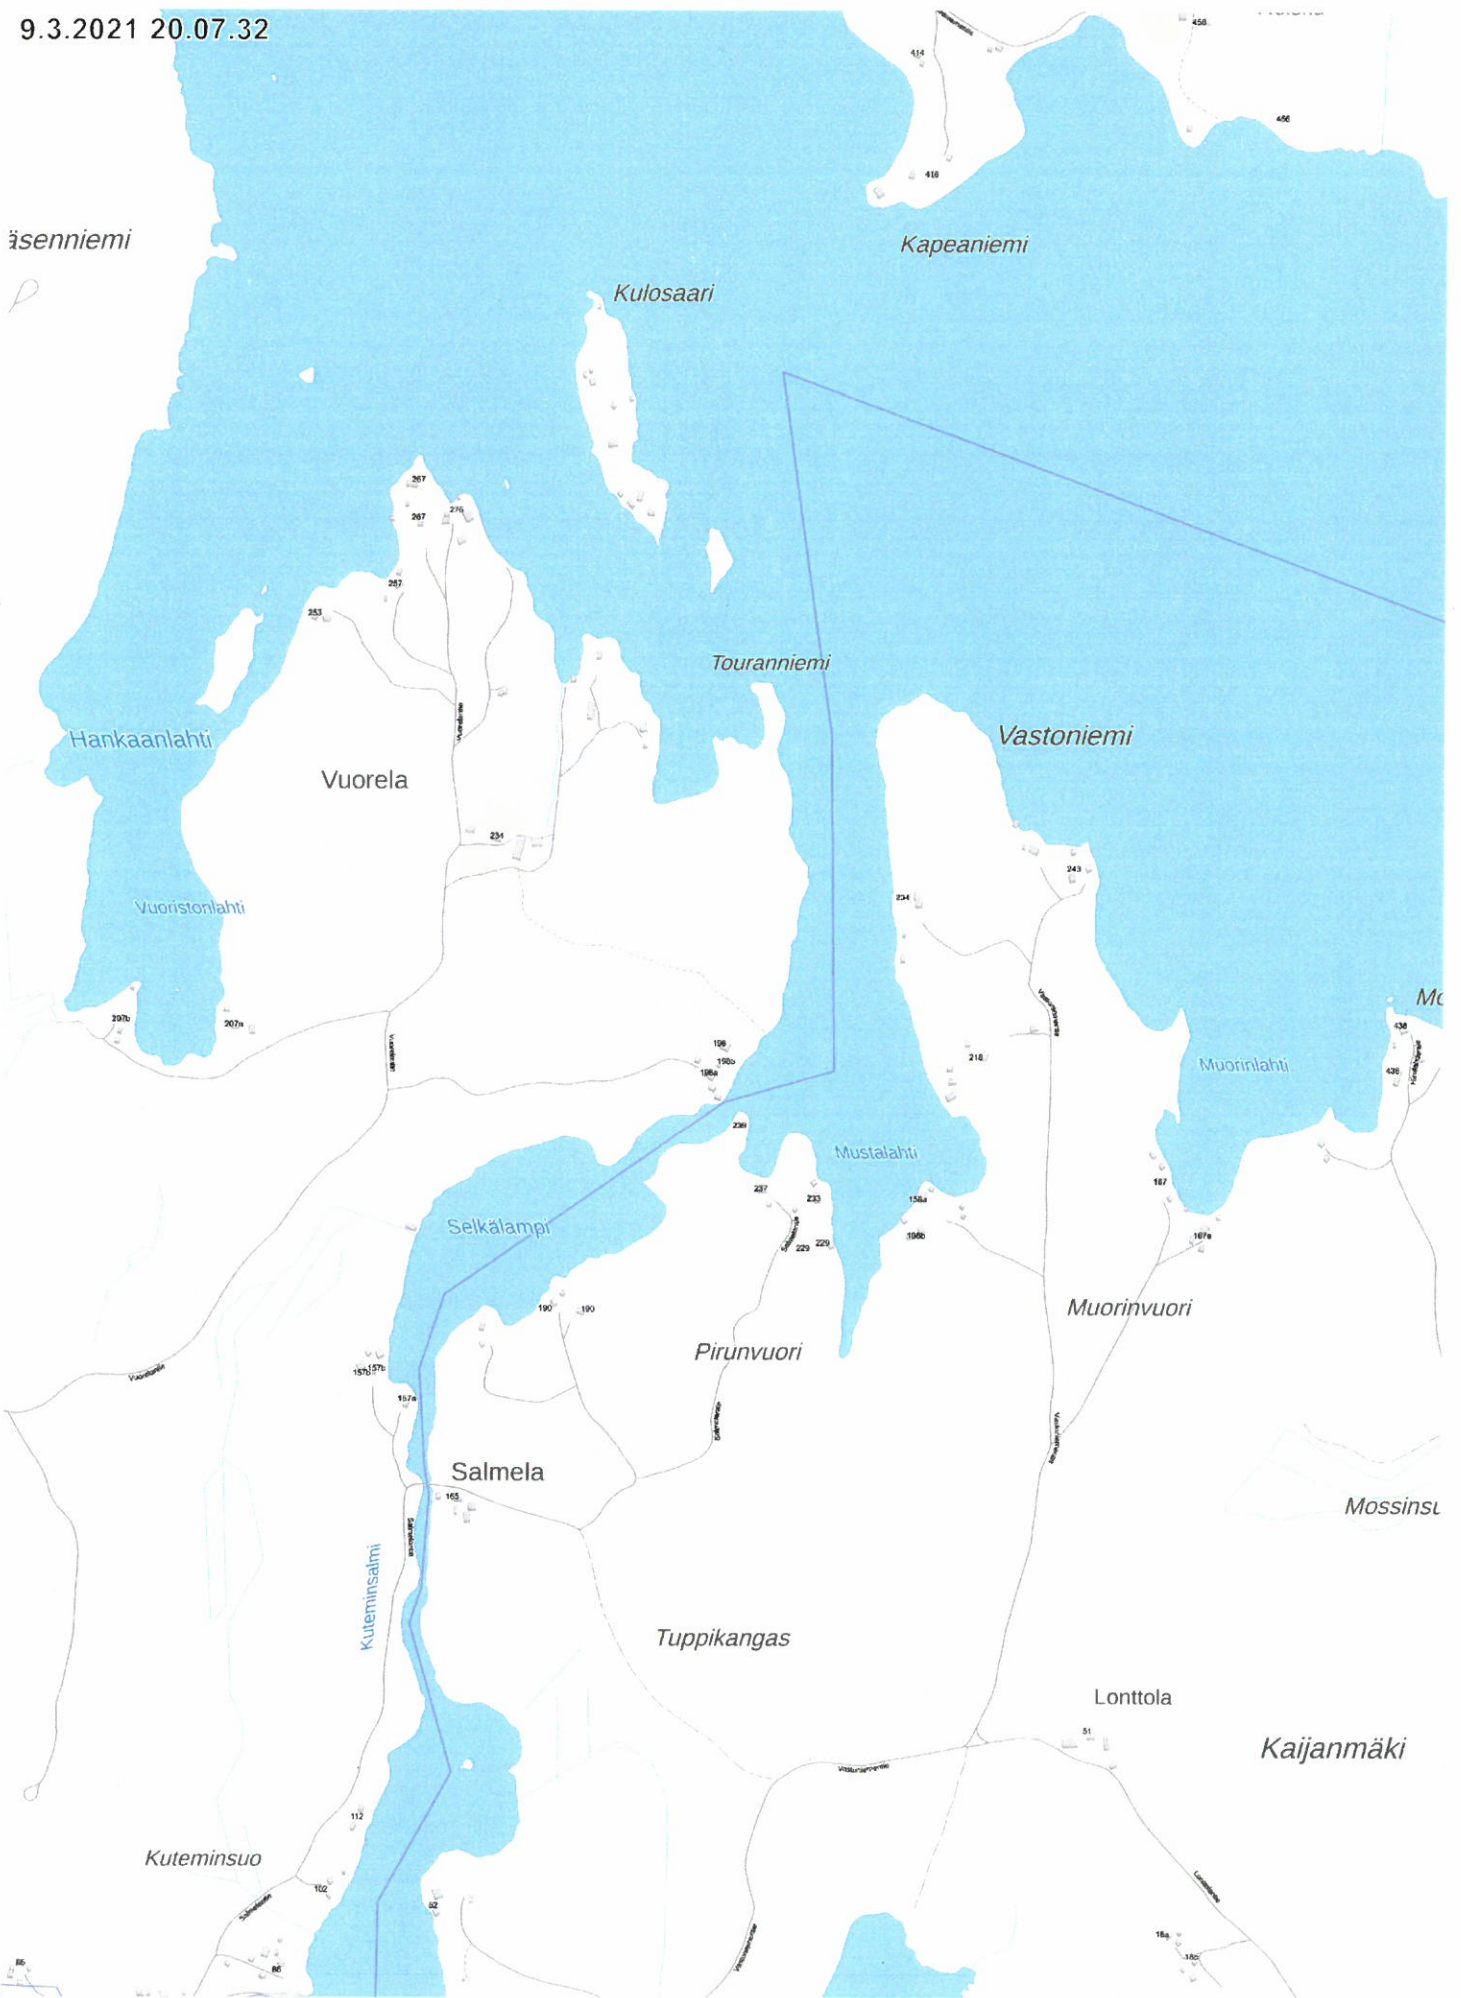

LOMARAK. KERROSALA 66m²+14
FILAVUUS 280m³

TONTIN PINTA-ALA 2150 m²

KERROSALALASKELMA	
KESÄKUNTO	66 m ²
SAUNA	14 m ²
RAK. NYT	30 m ²
YHTEENSÄ	110 m²

20 m 1:1 000

äseniemi

P

250 m | 1:10 000