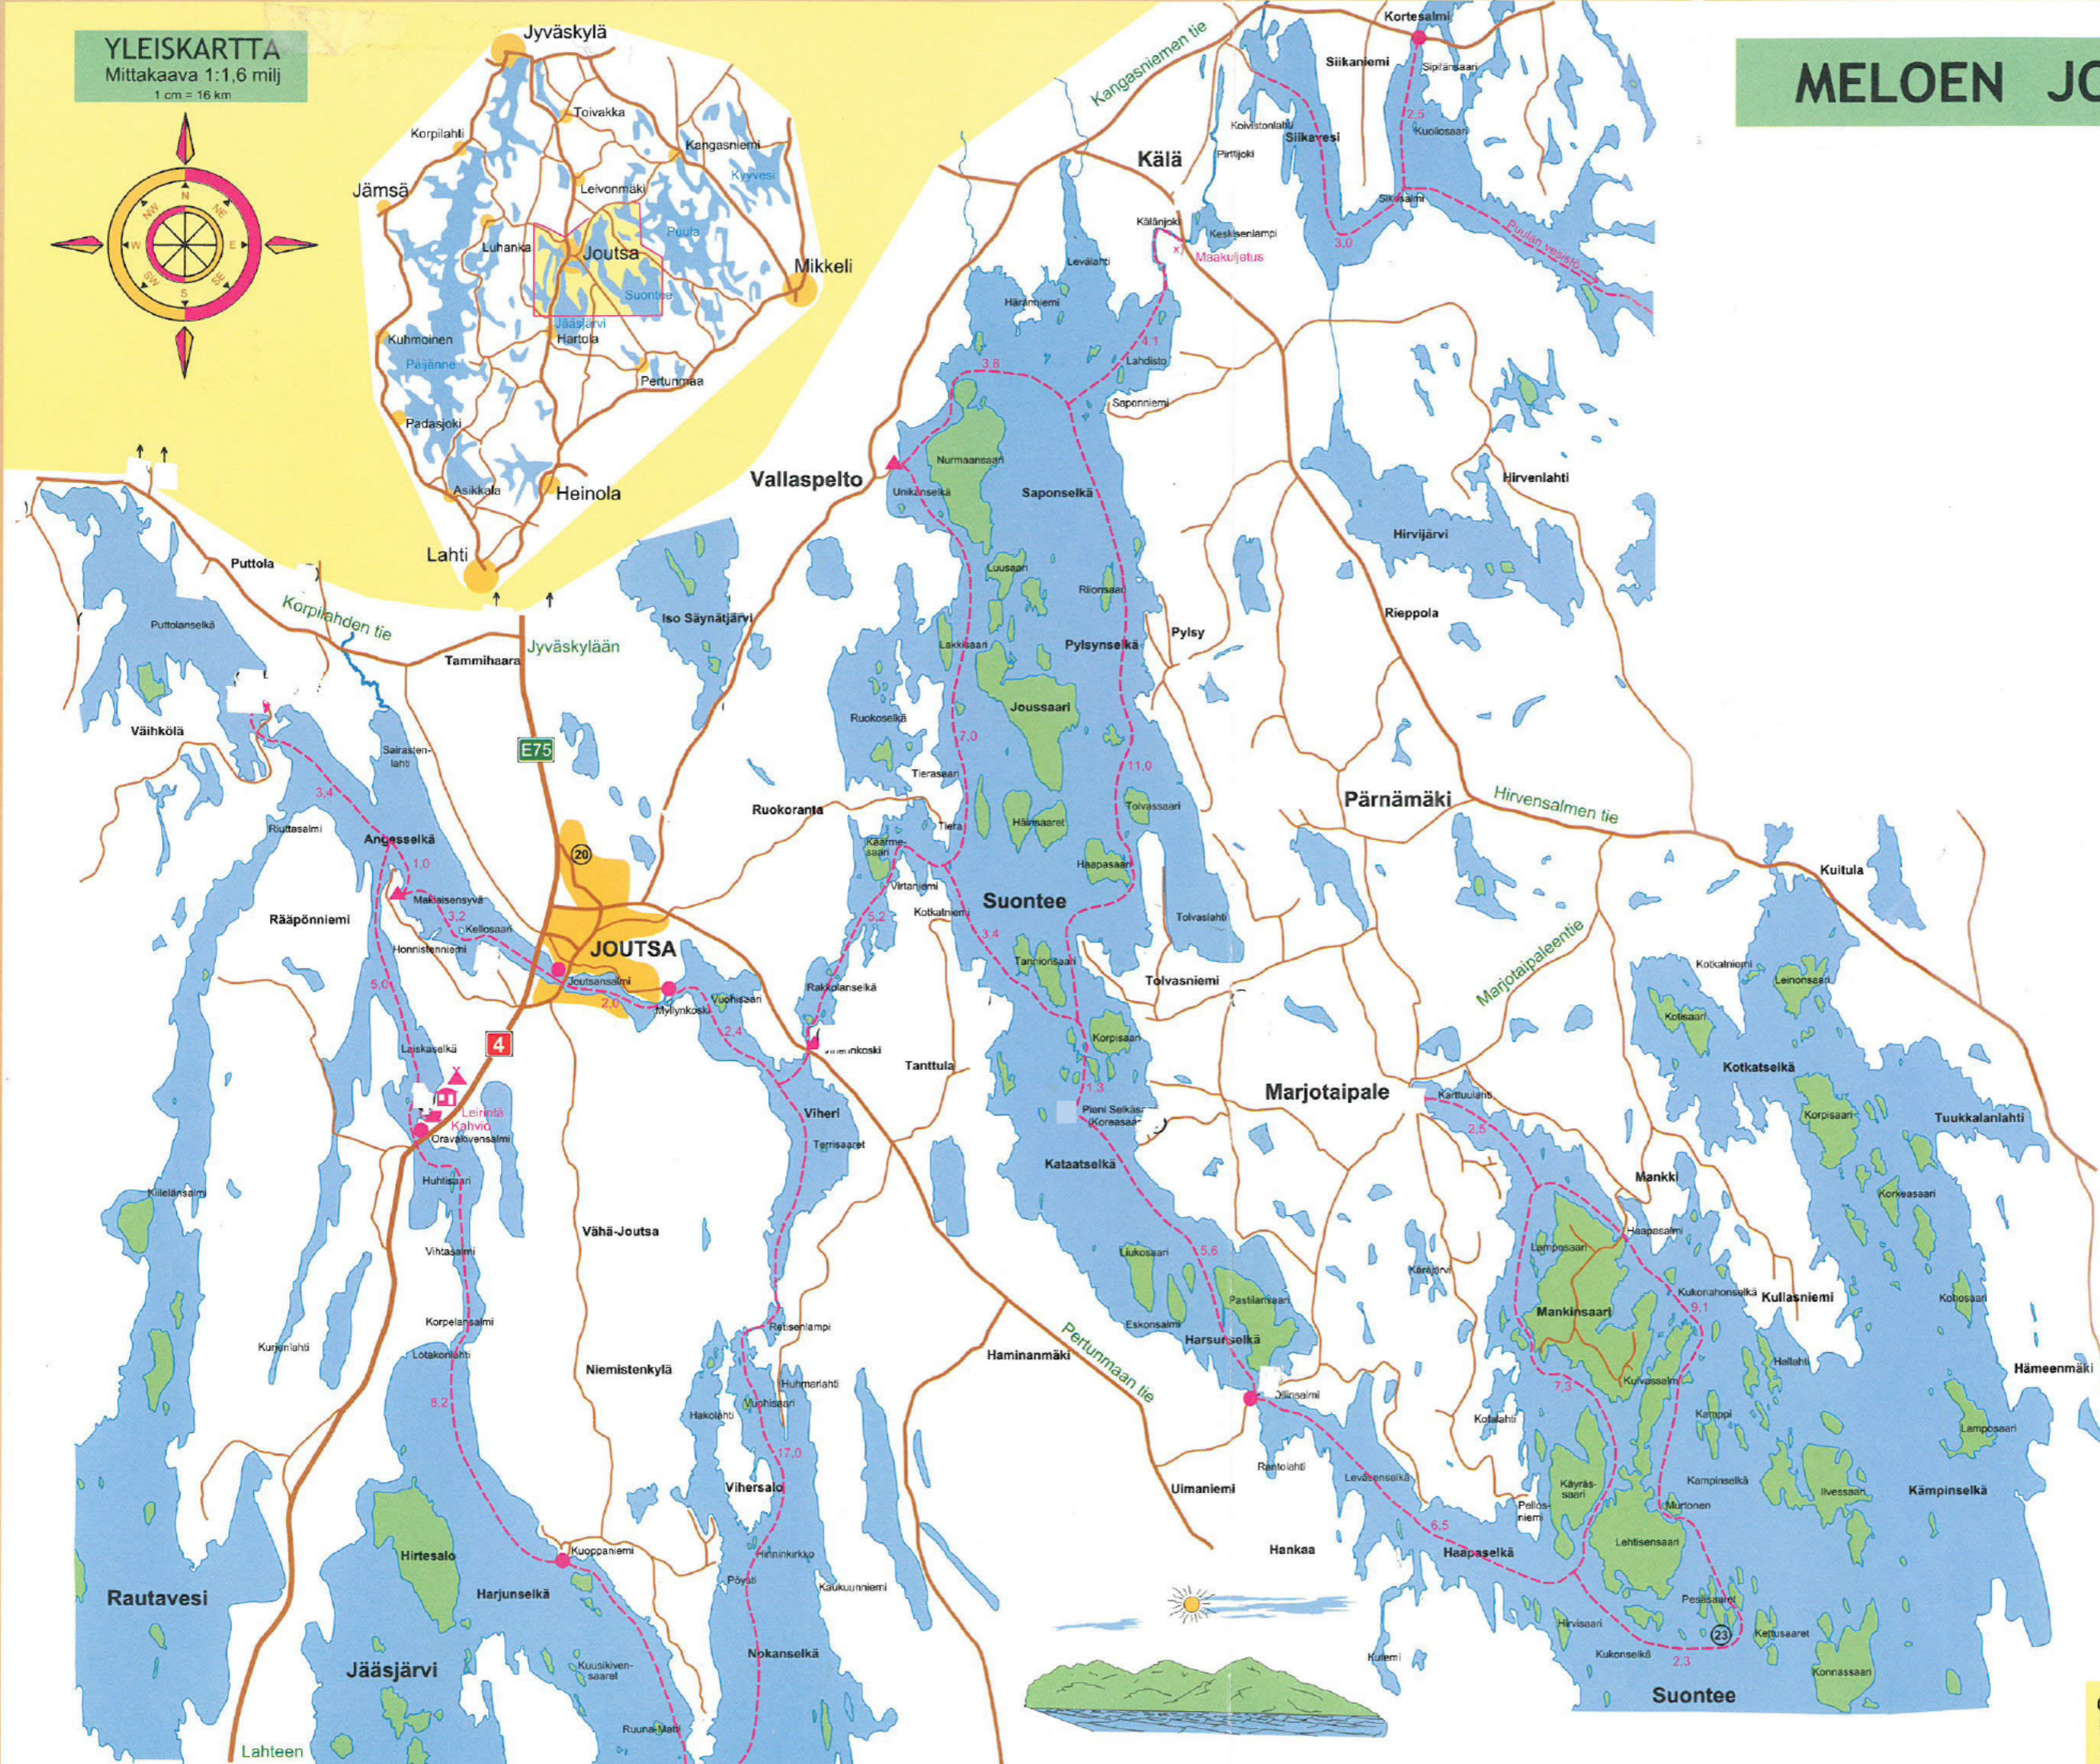

YLEISKARTTA
Mittakaava 1:1,6 milj
1 cm = 16 km

MELOEN JOUTSASSA

- Selitykset:**
- ▲ laavu / keittokatos
 - rantautumispaikka
 - - - ohjeellinen melontareitti ja pituus kilometreinä
 - x

0 1 2 3 4 5 km
Mittakaava 1:100 000 1 cm = 1 km